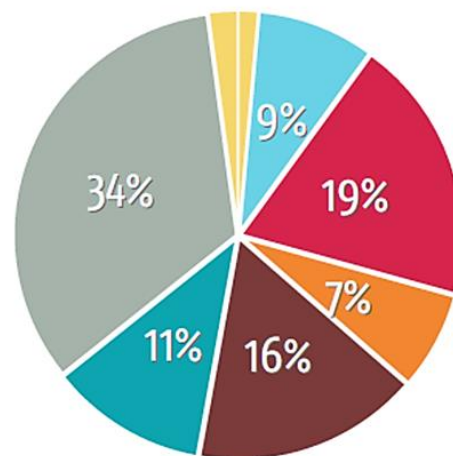

Auswertung der Petition

Wie Betroffen bin ich von dem Anliegen als Unterstützer?

Wie dringend ist mir das Anliegen als Unterstützer?

- 16% - Ich bin selber direkt betroffen
- 16% - Ich könnte in Zukunft betroffen sein
- 18% - Ich kenne jemanden, der betroffen ist
- 27% - Ich fühle mich verantwortlich
- 20% - Ich bin an dem Thema interessiert
- 3% - Ich habe keinen Bezug zum Anliegen

- 1% - Ich würde gemeinsame Aktionen mit organisieren
- 9% - Ich würde an gemeinsamen Aktionen teilnehmen
- 19% - Ich versuche andere von dem Anliegen zu überzeugen
- 7% - Ich helfe, das Anliegen offline zu verbreiten
- 16% - Ich helfe, das Anliegen online zu verbreiten
- 11% - Ich möchte über jeden Fortschritt informiert werden
- 34% - Ich möchte über das Ergebnis informiert werden
- 2% - Ich sehe keine Dringlichkeit