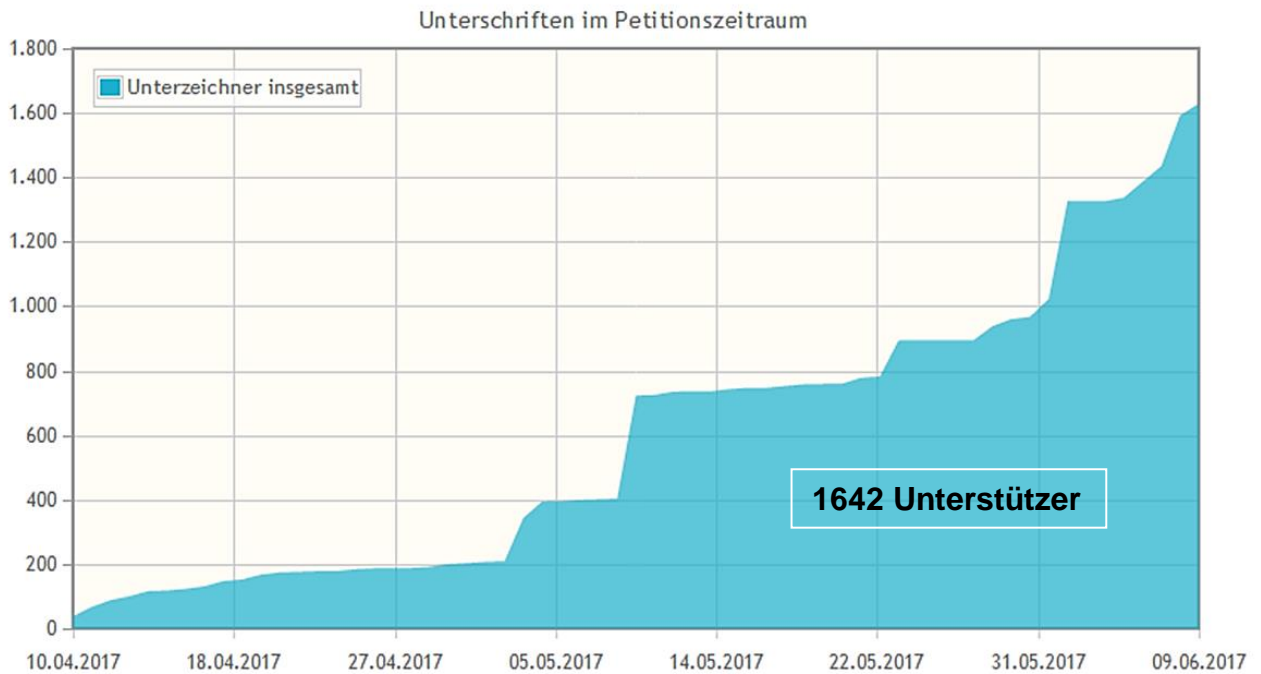

Auswertung der Petition

Wie Betroffen bin ich von dem Anliegen als Unterstützer?

Wie dringend ist mir das Anliegen als Unterstützer?

- 16% - Ich bin selber direkt betroffen
- 16% - Ich könnte in Zukunft betroffen sein
- 18% - Ich kenne jemanden, der betroffen ist
- 27% - Ich fühle mich verantwortlich
- 20% - Ich bin an dem Thema interessiert
- 3% - Ich habe keinen Bezug zum Anliegen

- 1% - Ich würde gemeinsame Aktionen mit organisieren
- 9% - Ich würde an gemeinsamen Aktionen teilnehmen
- 19% - Ich versuche andere von dem Anliegen zu überzeugen
- 7% - Ich helfe, das Anliegen offline zu verbreiten
- 16% - Ich helfe, das Anliegen online zu verbreiten
- 11% - Ich möchte über jeden Fortschritt informiert werden
- 34% - Ich möchte über das Ergebnis informiert werden
- 2% - Ich sehe keine Dringlichkeit

Verortung der Unterzeichner der Petition „Aufruf zur Umsetzung von kurzfristigen Maßnahmen zur Verbesserung der ambulanten Pflege“

Deutschland

Alt Ruppin
Angermünde
Angermünde
Aschaffenburg
Bad Belzig
Bad Freienwalde
Bad Homburg
Beelitz
Berlin
Bernau
Blandikow
Blankenburg
Blesendorf
Brandenburg
Braunschweig
Brieselang
Budenheim
Chemnitz
Christdorf
Cottbus
Dallgow-Döberitz
Doberlug-Kirchhain
Döbern
Dorf Zechlin
Drebkau
Dreetz
Dresden
Düsseldorf
Eberswalde
Eichenbühl
Eisenhüttenstadt
Elsfeld
Euskirchen
Falkensee
Fehrbellin
Feldberger
Seenlandschaft